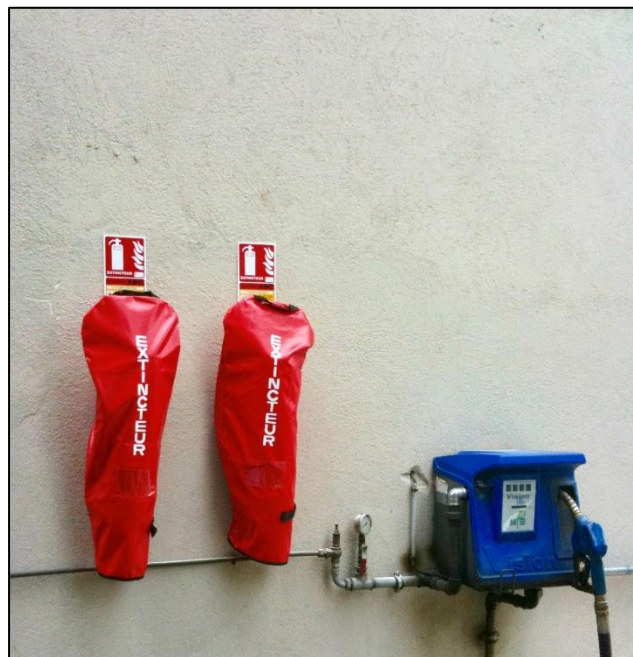

HOUSSE UNIVERSELLE EXTINCTEUR AVEC PICTOGRAMME ISO

CARACTERISTIQUES TECHNIQUES

Désignation	HOUSSE POUR EXTINCTEUR PORTATIF
Matière	PVC AVEC PICTOGRAMME ISO + SCRATCH
Dimension	350 mm x 150 mm

V 1.03